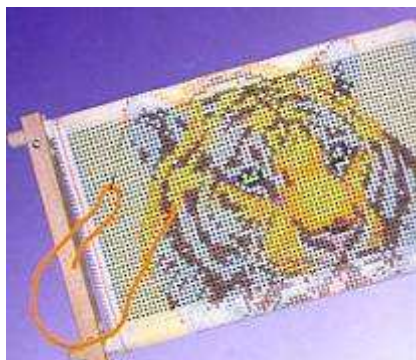

ROT189

ROT279

TM023/TM022

TM019

(Cercle à broder non inclu)

Napperons à broder

Les napperons à broder Mouleyre sont 100 % coton, à point de tige ou à point de croix, ils sont tous bordés de dentelle « Dupuy ».