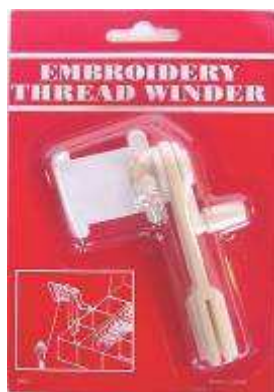

Réf.	Désignation	U/V
6115 12	Organizers tête de cheval x2 pour ranger Jusqu'à 28 couleurs DMC	1
U1241	Étiquettes de références pour identifier les coloris de mouliné DMC idéale pour le coffret de rangement (GC002)	1
GC001	Archets sachet de 10, pour présenter l'échevette, l'indispensable des accessoires « Gold Concept »	1
SK31	Enrouleur de fil pour carte SK compatible avec les boîtes de rangement SK32 et SK33.	1
SK29	Carte SK (x25) + anneau pour suspendre les cartes SK.	1
SK30	Cartes SK (en carton) plaquette de 50 cartes pour enrouler son fil à broder, sert aussi de recharge pour les boîtes SK32 et SK33.	1
SK27	Cartes SK (en plastique) sachet de 25 cartes pour enrouler son fil à broder, sert aussi de recharge pour les boîtes SK32 et SK33	1
6106 12	Organizer Tête de cheval x1 - Rose -DMC	1
6101 12	Lot de 56 cartes pour Fils DMC	1
610312	Lot de 640 Étiquettes Numéro DMC - Permet de noter le numéro de la couleur de fil sur la carte de rangement. Contient toutes les couleurs du Mouliné Art. 117+ étiquettes blanches	1
610700	Règle loupe magnétique, aimantée pour le suivi des diagrammes (16,5 X 2,5 cm) PRYM	1

SK31