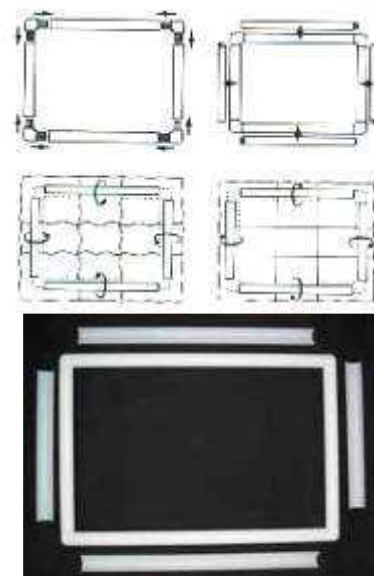

M050

TOP5227

TAMP 25-35-45-53

⇒ Cadres de tension

Réf.	Désignation	Matière	U/V
SF21	21 x 21cm ou 8"x 8"	plastique démontable	1
SF29	29 x 29cm ou 11"x 11"		1
SF36	43 x 29cm ou 17"x 11"		1
SF43	43 x 43cm ou 17"x 17"		1