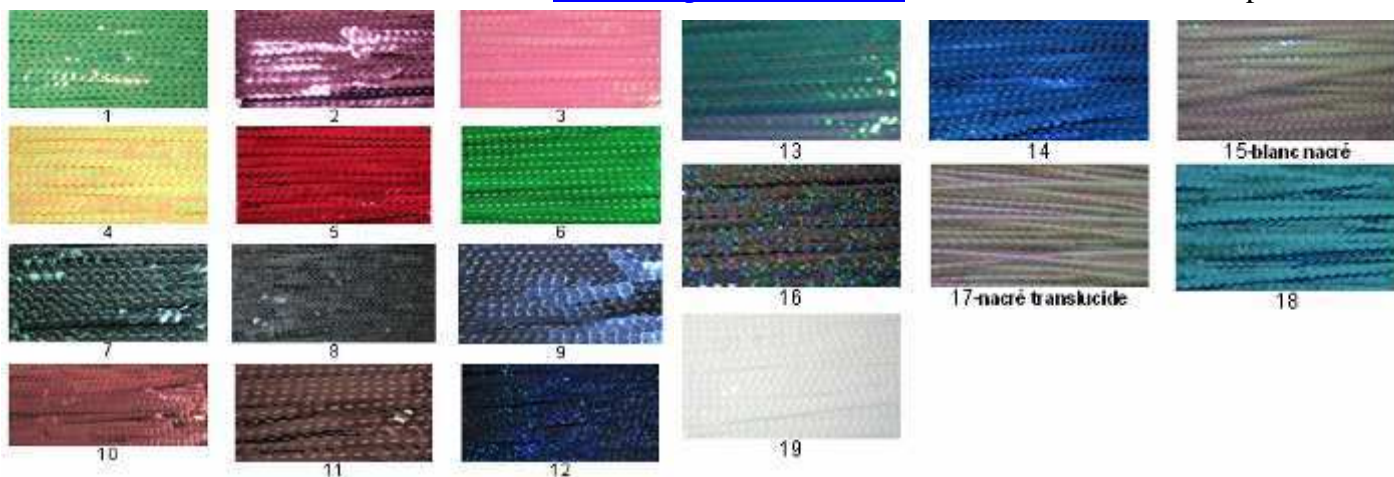

### NUANCIER PAILLETES 14053/6 et 14054

**Pour toute commande hors produits référencés :**

**Délais 1 semaine Franco Perles Box : 400€ tarification directe, conditionnement minimum Perles box.**

Nuancier Paillette 14053/6-EPM-EGM-PP012