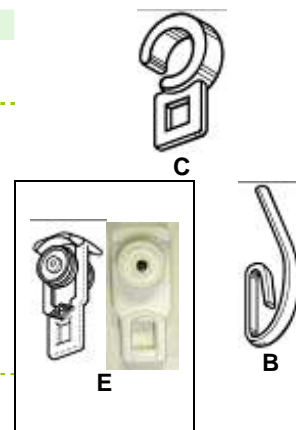

Agrafe /chariot / galet pour rideau

Réf	Désignation	Matière	Coloris	U/V
10351	Agrafe escargot plastique <i>B</i>	nylon	blanc	1 sachet de 500
10310	Agrafe plastique carrée <i>C</i>	plastique	marron	1 sachet de 100
10308	Agrafe plastique carrée <i>C</i>	plastique	transparente	
10314	Agrafe pince	plastique	transparente marron	
L1360	Chariot tringle à rideau <i>E</i>	plastique		
856501	Galet pour rails à rideaux, avec plisseur	-	blanc	1 sachet de 500
P2151	Agrafes Rideaux métal BOHIN	Nickel	Argent