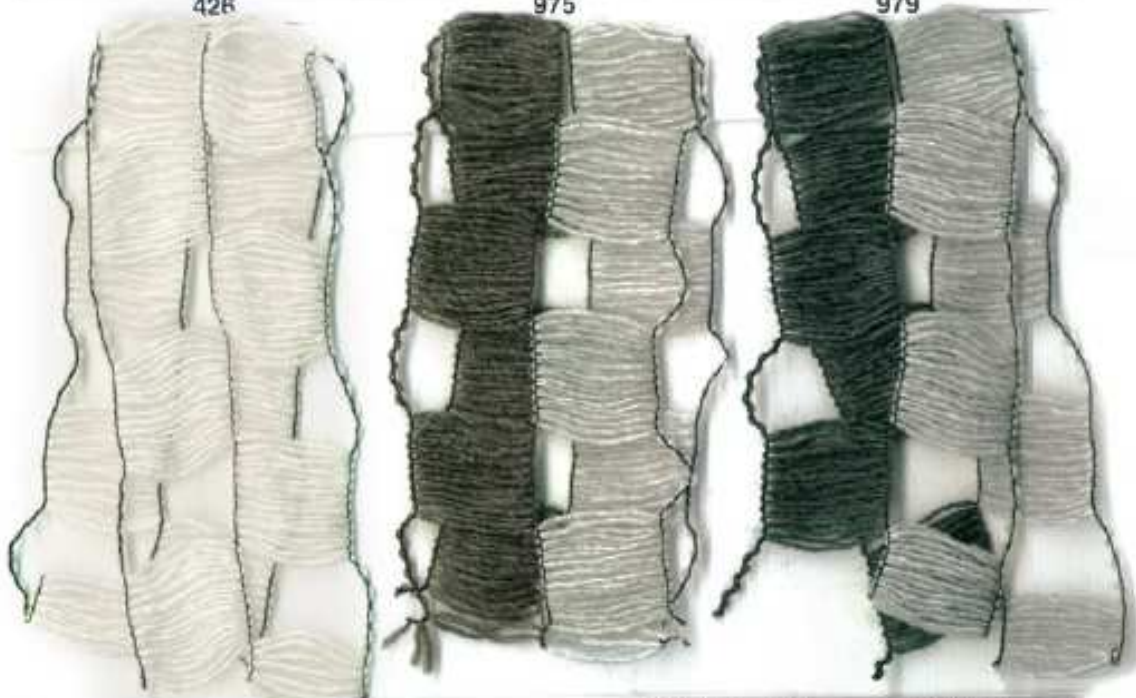

SCACCHIERA

Sur Commande

Scacchiera

28% Lana Vergine Merino New Wool
Schurwolle Laine Vierge
64% Acrilico Acrylic
Acryl Acrylique
8% Poliestere Polyester

 12 per 30 g cord.	 18 cm + per 50 g	 7.45 800/150 g	 7.42 400/150 g	 7.55 200/150 g
 6-6	 10 x 15 cm 100	 P	 A	 A

426

975

979

Scacchiera

28% Lana Vergine Merino New Wool
Schurwolle Laine Vierge
64% Acrilico Acrylic
Acryl Acrylique
8% Poliestere Polyester

 12 per 30 g cord.	 18 cm + per 50 g	 7.45 800/150 g	 7.42 400/150 g	 7.55 200/150 g
 6-6	 10 x 15 cm 100	 P	 A	 A