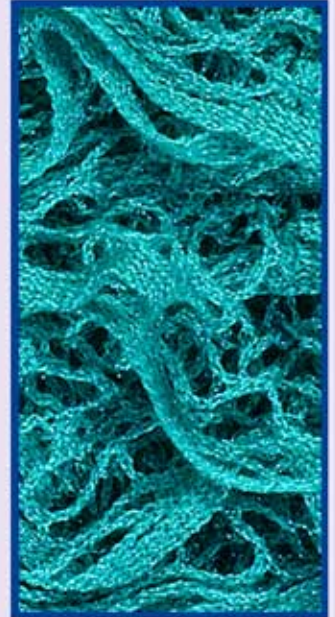

# Cleopatra Glamour

005

001

003

459

020

043

**LAMMY**  
YARNS  
HOLLAND

Cleopatra Glamour  
90% acryl/ acrylique/ Polyacryl, acrylic  
10% polyester, Polyester  
100 g - 30 m.