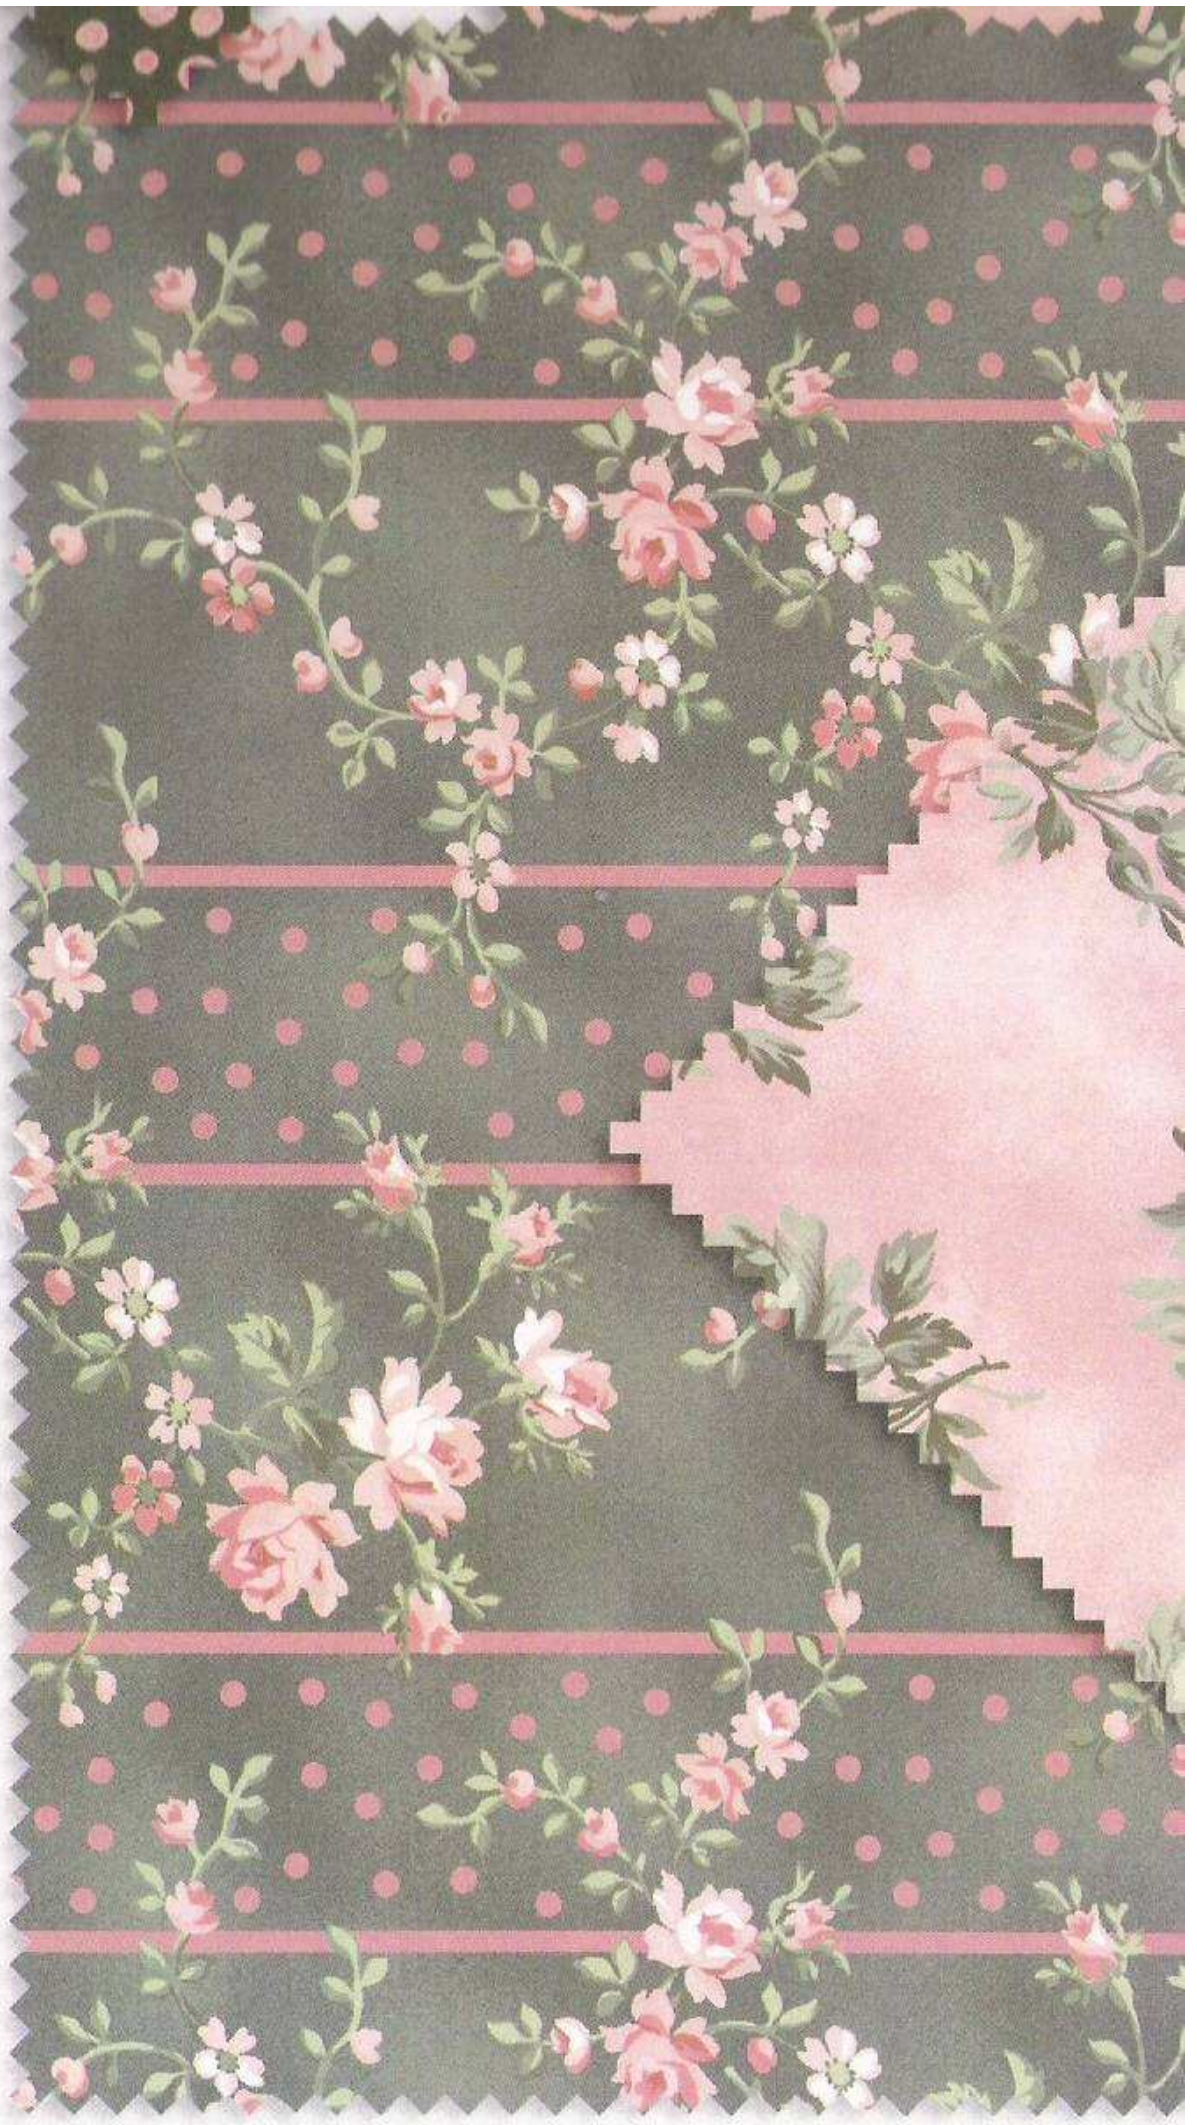

Référence	Disponibilité	Prix
Sophisticate	EN STOCK	T47

12" REPEAT

2464-91

2465-91

2467-92

2469-22

2471-90

2470-91